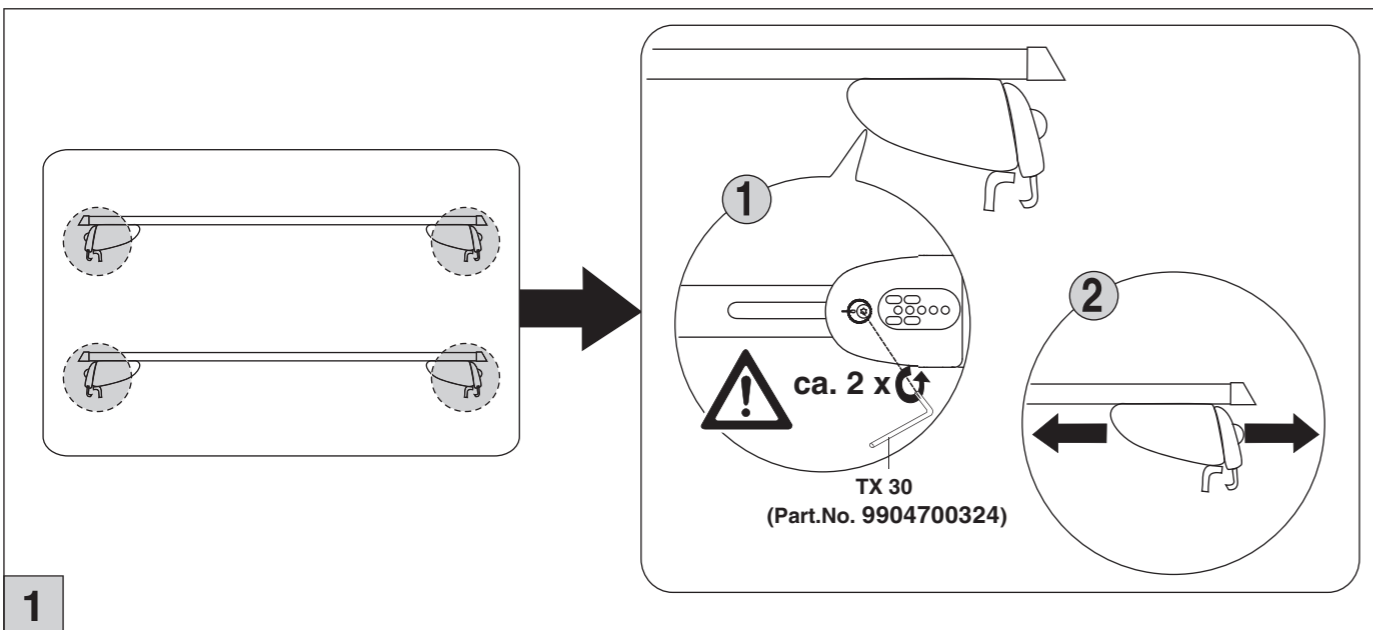

Atera SIGNO

Jaguar XF Sportbrake Reling 09/2017–
Jaguar E-Pace Reling 01/2018–

Atera SIGNO

Jaguar XF Sportbrake Reling 09/2017–
Jaguar E-Pace Reling 01/2018–

INFO

1

2

3