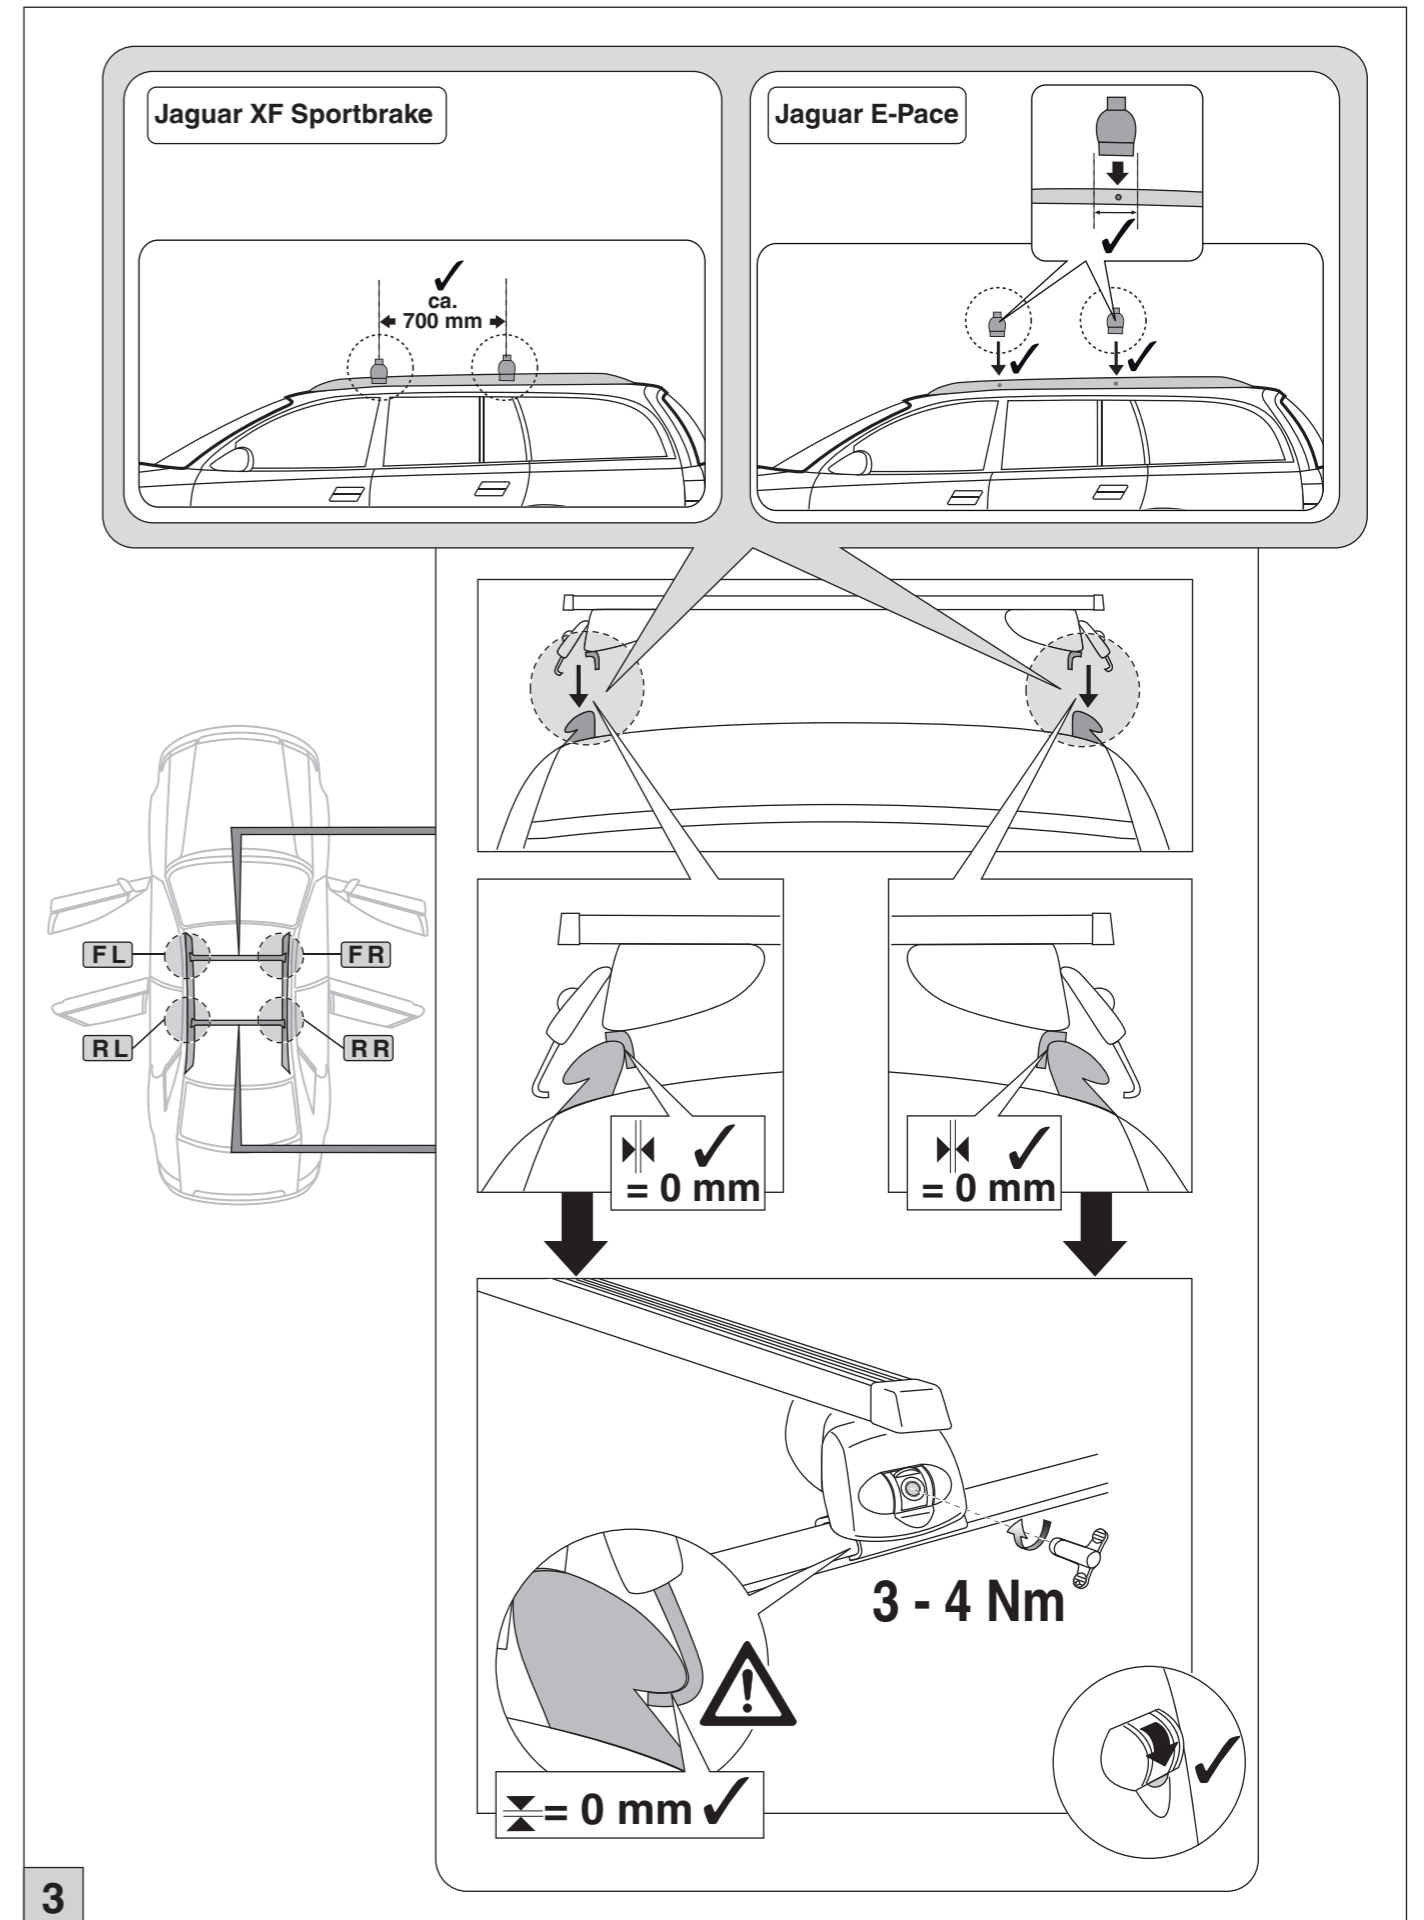

Atera SIGNO

Jaguar XF Sportbrake Reling 09/2017–
Jaguar E-Pace Reling 01/2018–

Atera SIGNO

Jaguar XF Sportbrake Reling 09/2017–
Jaguar E-Pace Reling 01/2018–

INFO

1

2

3