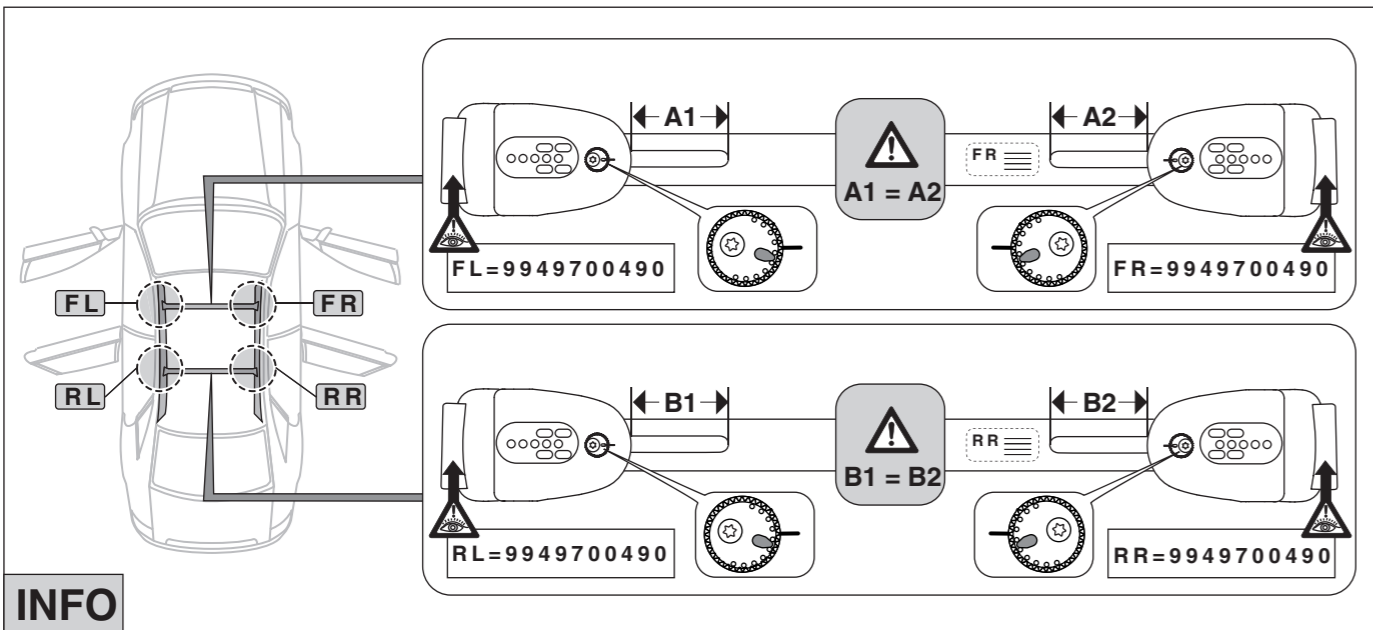

Atera SIGNO

Jaguar XF Sportbrake Reling 09/2017–
Jaguar E-Pace Reling 01/2018–

Atera SIGNO

Jaguar XF Sportbrake Reling 09/2017–
Jaguar E-Pace Reling 01/2018–