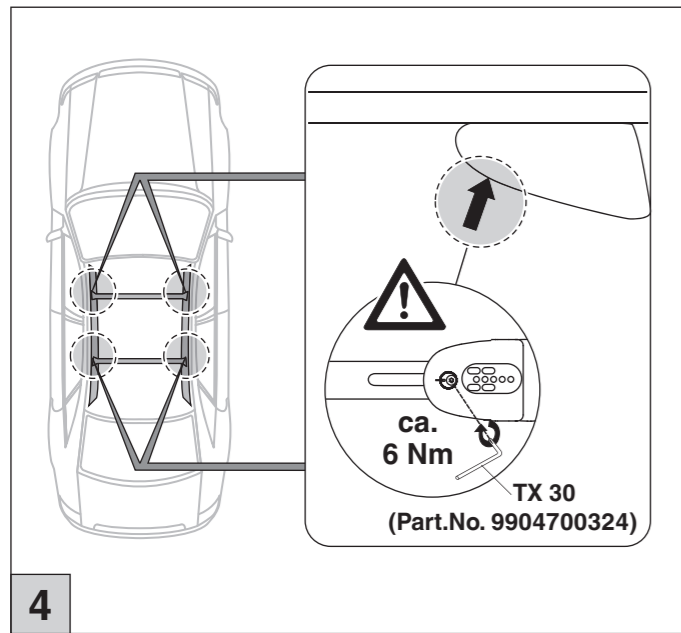

Art.-Nr. / Part-No.: 044 360
Art.-Nr. / Part-No.: 047 360

nur bei Art.Nr.: 047 360
only for part no.: 047 360

A- 9919700163
B- 9945700223
C1- 8828700062
C2- 8828700063

1- 9945700092
2- 9919700143
3- 9945700105
4- 9912700051
5a- 9918700526
5b- 9918700527
6- 9923700009
7- 9918700250
8- 9918700249
9- 9904700466
10- 9912700086
11- 9910700004
12- 9908700231
13- 9908700209
14- 9918700228
15- 9918700246
16- 9917700010
17- 9918700588
18- 9918700245
19- 9910700004
20- 9908700375
21- 9918700247
22a- 9949700490
22b- 9949700490
22c- 9949700490
22d- 9949700490

Art.-Nr. / Part-No.:
047 360 (AERO Aluminium)

Art.-Nr. / Part-No. :
044 360 (Stahl / Steel)

044 360 (Stahl / Steel) → 5,0 kg

047 360 (AERO Aluminium) → 4,5 kg

Atera SIGNO

Jaguar XF Sportbrake Reling 09/2017–
Jaguar E-Pace Reling 01/2018–