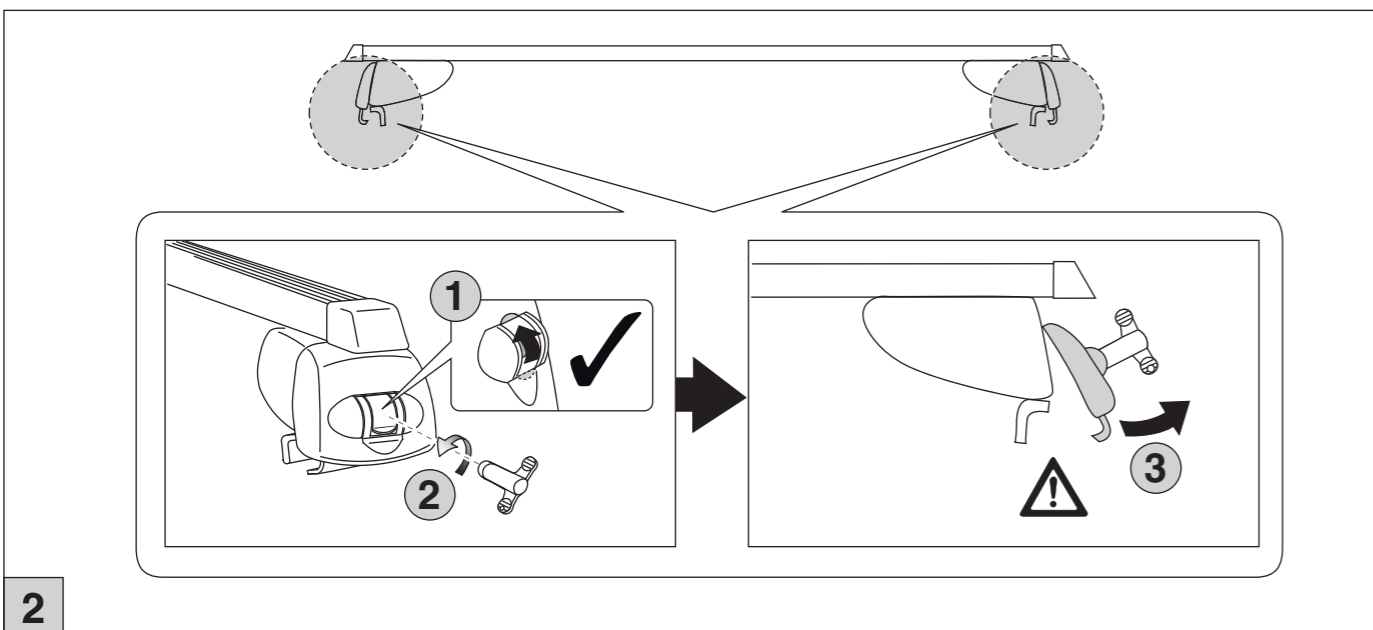

Atera SIGNO

Jaguar XF Sportbrake Reling 09/2017–
Jaguar E-Pace Reling 01/2018–

Atera SIGNO

Jaguar XF Sportbrake Reling 09/2017–
Jaguar E-Pace Reling 01/2018–

INFO

1

2

3